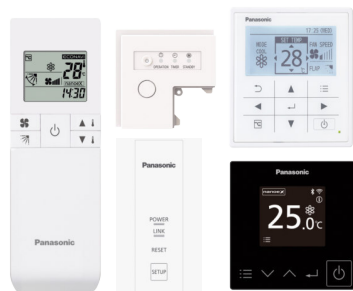

4-krypčių 60x60

Kasetinis 90x90 SPLT Freono dujos – R32

Vidinis
Blokas

Išorinis
Blokas

Šaldymo / Šildymo
galia, kW (nominali)

Vamzdžių
diametrai, col.

Mažmeninė kaina
Eur su PVM