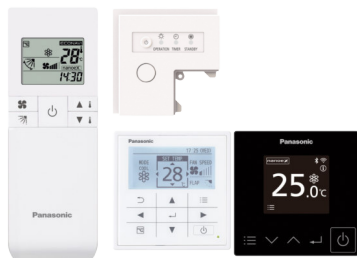

#### \* PULTELIO KOMPLEKTE NĖRA, REIKIA UŽSAKINĖTI ATSKIRAI!

* CZ-RTC5B	Laidinis pultas baltos spalvos	297,00
* CZ-RTC6	Laidinis pultas KONEX juodos spalvos	279,00
* CZ-RTC6BL	Laidinis pultas KONEX juodos spalvos su Bluetooth	302,00
* CZ-RTC6BLW	Laidinis pultas KONEX juodos spalvos su Bluetooth ir Wi-Fi	335,00
* CZ-RWS3 + CZ-RWRY3	Distancinis pultelis baltos spalvos	234,00
* CZ-CAPWFC1	Modulis PACi Panasonic Wi-Fi	320,00