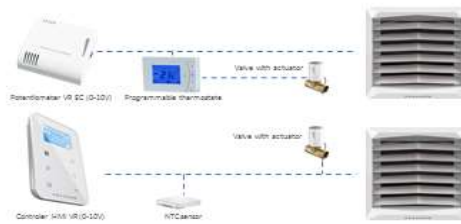

VOLCANO
Controls for variable speed regulated EC motors

Valdiklių ir reguliatorių sąveika su vandens šildytuvais						
Model		Steninis valdiklis WING / VOLCANO	Programuojamas termostatas EH20.1	Regulatorius ARW3,0/2	Potenciometras VR EC (0-10 V)	Valdiklis HMI VR (0-10V)
VTS gaminio Nr.		1-4-0101-0438	1-4-0101-0039	1-4-0101-0434	1-4-0101-0453	1-4-0101-0169
Sąveika su varikliais			AC			EC
VR Mini	vnt	4	1	4	4	4
VR1	vnt	2	1	1	4	4
VR2	vnt	2	1	1	4	4
VR3	vnt	1	1	1	4	4
VR-D	vnt	1	1	1	4	4