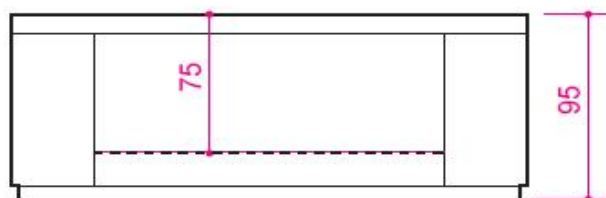

Galimas pajungimo būdas 3x16A | 1x32A

Vandens talpa (l) 1350

Svoris NET (kg) 375

Svoris su vandeniu (kg) 1725

Slėgio jėga į žemės paviršių (kg/m²) 320

ATLANTIS

Kaina su PVM: 12350eur

ATLANTIS