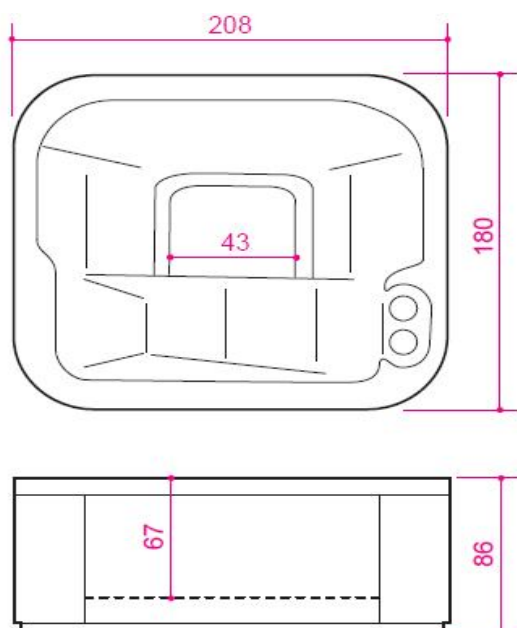

Svoris su vandeniu (kg) 1750

Slėgio jėga į žemės paviršių (kg/m²) 340

CONFERENCE basic

Kaina su PVM: 12350eur

CONFERENCE BASIC

PAGRINDINĖ ĮRANGA

Gulima vieta / sėdima vieta	-/8
Išmatavimai (cm)	230x230x93
Aukštis su termo dangčiu (cm)	105
Elektros ir filtravimo įranga	
Ozonatorius	+
Siurblys Nr. 1, vieno greičio	-
Siurblys Nr. 2, dviejų greičių	1,9kW 0,4kW
Dviejų kasečių filtravimo įrenginys	+
Chemijos komplektas vandens priežiūrai	+
Balboa liečiamas valdymo pultas	+
Išorinis korpuso LED apšvietimas, RGB	-
Išorinis korpuso LED apšvietimas, baltas	-
Povandeninio apšvietimo LED RGB šviestuvai	4
Taškinis LED RGB apšvietimas išdėstytas pagal vandens linija	-
Vandens masažo purkštukai	18
Pagalvės	3
Armuotas vonios korpusas iš Liucite akrilo	+
Galvanizuoto plieno rėmas	+
Sustiprintas, perliankiamas termoizoliacinis dangtis	+
Iš natūralaus medžio arba iš kompozicinės medžiagos šoniniai uždengimai	+
Energiją taupantis poliuritaninis apšiltinimas +	+
Apšiltintas PVC dugnas	+
Elektrinis pašildytuvas (kW)	1.0 - 3.0
Naudojama įtampa (V)	230/380
Galimas pajungimo būdas	3x16A 1x32A
Vandens talpa (l)	1450
Svoris NET (kg)	400
Svoris su vandeniu (kg)	1850
Slėgio jėga į žemės paviršių (kg/m ²)	360

CONFERENCE premium

Kaina su PVM: 13090eur

CONFERENCE PREMIUM

PAGRINDINĖ ĮRANGA

Gulima vieta / sėdima vieta -/8

Išmatavimai (cm) 230x230x93

Aukštis su termo dangčiu (cm) 105

Elektros ir filtravimo įranga

Svoris su vandeniu (kg) 1850

Slėgio jėga į žemės paviršių (kg/m²) 360

AQUA

Kaina su PVM: 8951eur

AQUA

PAGRINDINĖ ĮRANGA

Gulima vieta / sėdima vieta	1/2
Išmatavimai (cm)	208x180x86
Aukštis su termo dangčiu (cm)	96