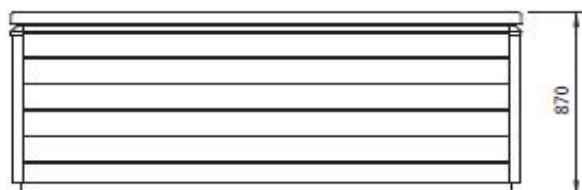

LOUNGE •2 basic

Kaina su PVM: 8951eur

LOUNGE 2 BASIC

PAGRINDINĖ ĮRANGA

Gulima vieta / sėdima vieta	2/2
Išmatavimai (cm)	220x180x87
Aukštis su termo dangčiu (cm)	99
Elektros ir filtravimo įranga	
Ozonatorius	+
Siurblys Nr. 1, vieno greičio	-
Siurblys Nr. 2, dviejų greičių	1,9kW 0,4kW
Dviejų kasečių filtravimo įrenginys	+
Chemijos komplektas vandens priežiūrai	+
Balboa liečiamas valdymo pultas	+
Išorinis korpuso LED apšvietimas, RGB	-
Išorinis korpuso LED apšvietimas, baltas	-
Povandeninio apšvietimo LED RGB šviestuvai	4