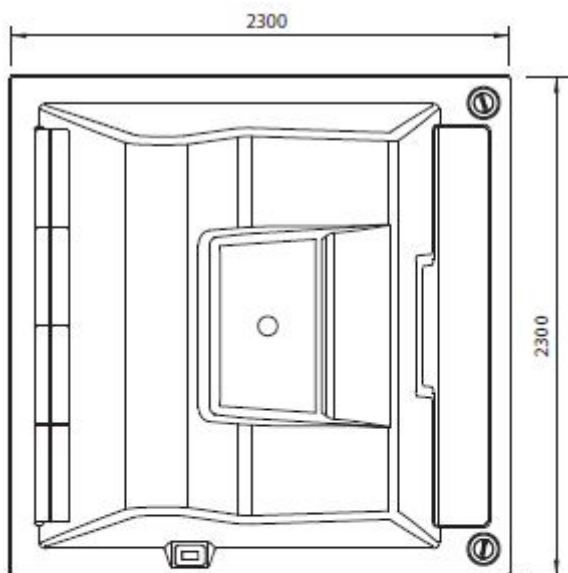

LOUNGE •4 premium

Kaina su PVM: 12350eur

LOUNGE 4 PREMIUM

PAGRINDINĖ ĮRANGA

Gulima vieta / sėdima vieta 2/4

Išmatavimai (cm) 230x230x93

Aukštis su termo dangčiu (cm) 105

Elektros ir filtravimo įranga

Ozonatorius +

Siurblys Nr. 1, vieno greičio 1,9kW

Siurblys Nr. 2, dviejų greičių 1,9kW | 0,4kW

Dviejų kasečių filtravimo įrenginys +

Chemijos komplektas vandens priežiūrai +

Balboa liečiamas valdymo pultas +

Išorinis korpuso LED apšvietimas, RGB +

Išorinis korpuso LED apšvietimas, baltas papild. įranga

Povandeninio apšvietimo LED RGB šviestuvai -

Taškinis LED RGB apšvietimas išdėstytas pagal vandens linija 24

Vandens masažo purkštukai 40

Pagalvės 4

Armuotas vonios korpusas iš Liucite akrilo +

Galvanizuoto plieno rėmas +

Sustiprintas, perliankiamas termoizoliacinis dangtis +

Iš natūralaus medžio arba iš kompozicinės medžiagos šoniniai uždengimai +

Energiją taupantis poliuritaninis apšiltinimas +

Apšiltintas PVC dugnas +

Elektrinis pašildytuvas (kW) 1.0 - 3.0

Naudojama įtampa (V) 230/380

Galimas pajungimo būdas 3x16A | 1x32A

Vandens talpa (l) 1350

Svoris NET (kg) 400

Svoris su vandeniu (kg) 1750

Slėgio jėga į žemės paviršių (kg/m²) 340