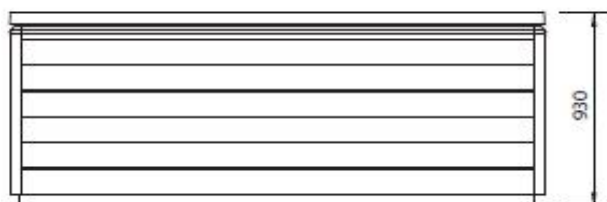

Svoris su vandeniu (kg) 1750

Slėgio jėga į žemės paviršių (kg/m²) 340

CONFERENCE basic

Kaina su PVM: 12350eur

CONFERENCE BASIC

PAGRINDINĖ ĮRANGA

Gulima vieta / sėdima vieta	-/8
Išmatavimai (cm)	230x230x93
Aukštis su termo dangčiu (cm)	105
Elektros ir filtravimo įranga	
Ozonatorius	+
Siurblys Nr. 1, vieno greičio	-
Siurblys Nr. 2, dviejų greičių	1,9kW 0,4kW
Dviejų kasečių filtravimo įrenginys	+
Chemijos komplektas vandens priežiūrai	+
Balboa liečiamas valdymo pultas	+
Išorinis korpuso LED apšvietimas, RGB	-
Išorinis korpuso LED apšvietimas, baltas	-
Povandeninio apšvietimo LED RGB šviestuvai	4
Taškinis LED RGB apšvietimas išdėstytas pagal vandens linija	-
Vandens masažo purkštukai	18
Pagalvės	3
Armuotas vonios korpusas iš Liucite akrilo	+
Galvanizuoto plieno rėmas	+
Sustiprintas, perliankiamas termoizoliacinis dangtis	+
Iš natūralaus medžio arba iš kompozicinės medžiagos šoniniai uždengimai	+
Energiją taupantis poliuritaninis apšiltinimas +	+
Apšiltintas PVC dugnas	+
Elektrinis pašildytuvas (kW)	1.0 - 3.0
Naudojama įtampa (V)	230/380
Galimas pajungimo būdas	3x16A 1x32A
Vandens talpa (l)	1450
Svoris NET (kg)	400
Svoris su vandeniu (kg)	1850
Slėgio jėga į žemės paviršių (kg/m ²)	360