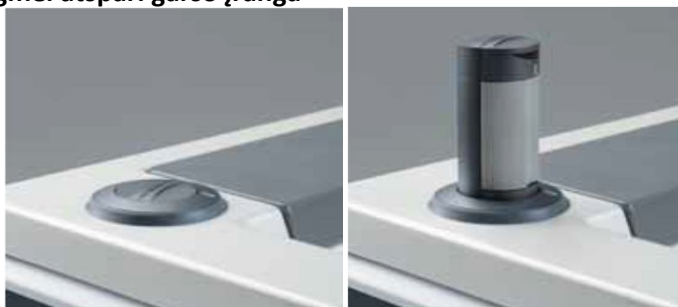

9. Chemijos priemonės vandens priežiūrai

130eur