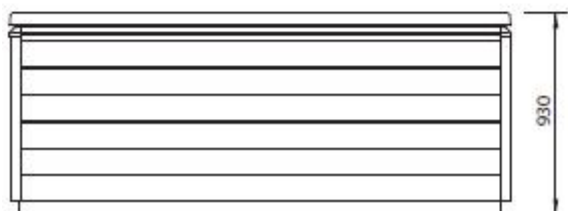

LOUNGE •4 premium

Kaina su PVM: 12350eur

LOUNGE 4 PREMIUM

PAGRINDINĖ ĮRANGA

Gulima vieta / sėdima vieta 2/4

Išmatavimai (cm) 230x230x93

Aukštis su termo dangčiu (cm) 105

Elektros ir filtravimo įranga

Ozonatorius +

Siurblys Nr. 1, vieno greičio 1,9kW

Siurblys Nr. 2, dviejų greičių 1,9kW | 0,4kW

Dviejų kasečių filtravimo įrenginys +

Chemijos komplektas vandens priežiūrai +

Balboa liečiamas valdymo pultas +

Išorinis korpuso LED apšvietimas, RGB +

Išorinis korpuso LED apšvietimas, baltas papild. įranga

Povandeninio apšvietimo LED RGB šviestuvai -

Taškinis LED RGB apšvietimas išdėstytas pagal vandens linija 24

Vandens masažo purkštukai 40

Pagalvės 4

Armuotas vonios korpusas iš Liucite akrilo +

Galvanizuoto plieno rėmas +

Sustiprintas, perliankiamas termoizoliacinis dangtis +

Iš natūralaus medžio arba iš kompozicinės medžiagos šoniniai uždengimai +

Energiją taupantis poliuritaninis apšiltinimas +

Apšiltintas PVC dugnas +

Elektrinis pašildytuvas (kW) 1.0 - 3.0

Naudojama įtampa (V) 230/380

Galimas pajungimo būdas 3x16A | 1x32A

Vandens talpa (l) 1350

Svoris NET (kg) 400

Svoris su vandeniu (kg) 1750

Slėgio jėga į žemės paviršių (kg/m²) 340