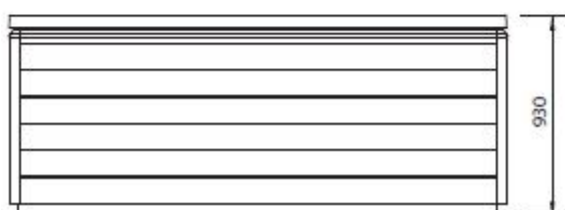

CONFERENCE premium

Kaina su PVM: 13090eur

CONFERENCE PREMIUM

PAGRINDINĖ ĮRANGA

Gulima vieta / sėdima vieta -/8

Išmatavimai (cm) 230x230x93

Aukštis su termo dangčiu (cm) 105

Elektros ir filtravimo įranga

Ozonatorius +

Siurblys Nr. 1, vieno greičio 1,9kW

Siurblys Nr. 2, dviejų greičių 1,9kW | 0,4kW

Dviejų kasečių filtravimo įrenginys +

Chemijos komplektas vandens priežiūrai +

Balboa liečiamas valdymo pultas +

Išorinis korpuso LED apšvietimas, RGB +

Išorinis korpuso LED apšvietimas, baltas papild. įranga

Povandeninio apšvietimo LED RGB šviestuvai -

Taškinis LED RGB apšvietimas išdėstytas pagal vandens linija 24

Vandens masažo purkštukai 58

Pagalvės 3

Armuotas vonios korpusas iš Liucite akrilo +

Galvanizuoto plieno rėmas +

Sustiprintas, perliankiamas termoizoliacinis dangtis +

Iš natūralaus medžio arba iš kompozicinės medžiagos šoniniai uždengimai +

Energiją taupantis poliuritaninis apšiltinimas +

Apšiltintas PVC dugnas +

Elektrinis pašildytuvas (kW) 1.0 - 3.0

Naudojama įtampa (V) 230/380

Galimas pajungimo būdas 3x16A | 1x32A

Vandens talpa (l) 1450

Svoris NET (kg) 400

Svoris su vandeniu (kg) 1850

Slėgio jėga į žemės paviršių (kg/m²) 360