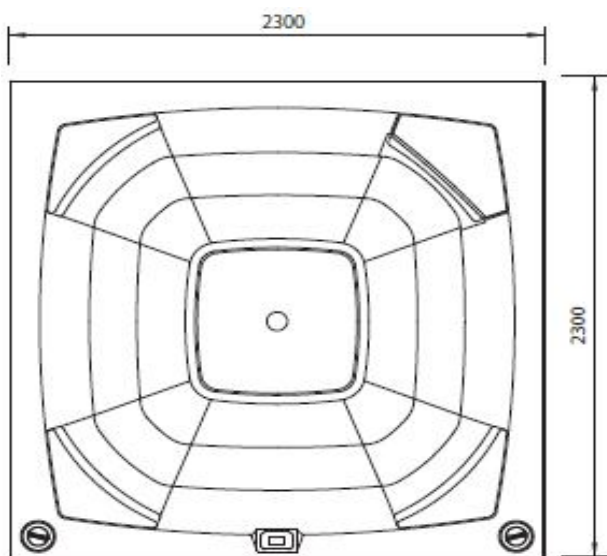

Svoris su vandeniu (kg) 1750

Slėgio jėga į žemės paviršių (kg/m²) 340

CONFERENCE basic

Kaina su PVM: 12350eur

CONFERENCE BASIC

PAGRINDINĖ ĮRANGA

Gulima vieta / sėdima vieta	-/8
Išmatavimai (cm)	230x230x93
Aukštis su termo dangčiu (cm)	105
Elektros ir filtravimo įranga	
Ozonatorius	+
Siurblys Nr. 1, vieno greičio	-
Siurblys Nr. 2, dviejų greičių	1,9kW 0,4kW
Dviejų kasečių filtravimo įrenginys	+
Chemijos komplektas vandens priežiūrai	+
Balboa liečiamas valdymo pultas	+
Išorinis korpuso LED apšvietimas, RGB	-
Išorinis korpuso LED apšvietimas, baltas	-
Povandeninio apšvietimo LED RGB šviestuvai	4
Taškinis LED RGB apšvietimas išdėstytas pagal vandens linija	-
Vandens masažo purkštukai	18
Pagalvės	3
Armuotas vonios korpusas iš Liucite akrilo	+
Galvanizuoto plieno rėmas	+
Sustiprintas, perliankiamas termoizoliacinis dangtis	+
Iš natūralaus medžio arba iš kompozicinės medžiagos šoniniai uždengimai	+
Energiją taupantis poliuritaninis apšiltinimas +	+
Apšiltintas PVC dugnas	+
Elektrinis pašildytuvas (kW)	1.0 - 3.0
Naudojama įtampa (V)	230/380
Galimas pajungimo būdas	3x16A 1x32A
Vandens talpa (l)	1450
Svoris NET (kg)	400
Svoris su vandeniu (kg)	1850
Slėgio jėga į žemės paviršių (kg/m ²)	360

CONFERENCE premium

Kaina su PVM: 13090eur

CONFERENCE PREMIUM

PAGRINDINĖ ĮRANGA

Gulima vieta / sėdima vieta -/8

Išmatavimai (cm) 230x230x93

Aukštis su termo dangčiu (cm) 105

Elektros ir filtravimo įranga