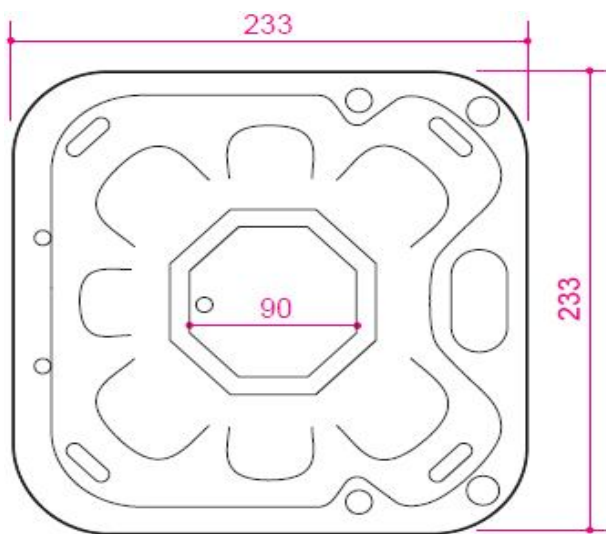

Galimas pajungimo būdas 3x16A | 1x32A

Vandens talpa (l) 1350

Svoris NET (kg) 375

Svoris su vandeniu (kg) 1725

Slėgio jėga į žemės paviršių (kg/m²) 320

ATLANTIS

Kaina su PVM: 12350eur

ATLANTIS

PAGRINDINĖ ĮRANGA

Gulima vieta / sėdima vieta	-/7
Išmatavimai (cm)	233x233x96
Aukštis su termo dangčiu (cm)	105

Elektros ir filtravimo įranga

Ozonatorius	+
Siurblys Nr. 1, vieno greičio	2x1,6kW
Siurblys Nr. 2, dviejų greičių	1,9kW 0,4kW
Dviejų kasečių filtravimo įrenginys	+
Chemijos komplektas vandens priežiūrai	+
Balboa valdymo pultas su myktukais	+