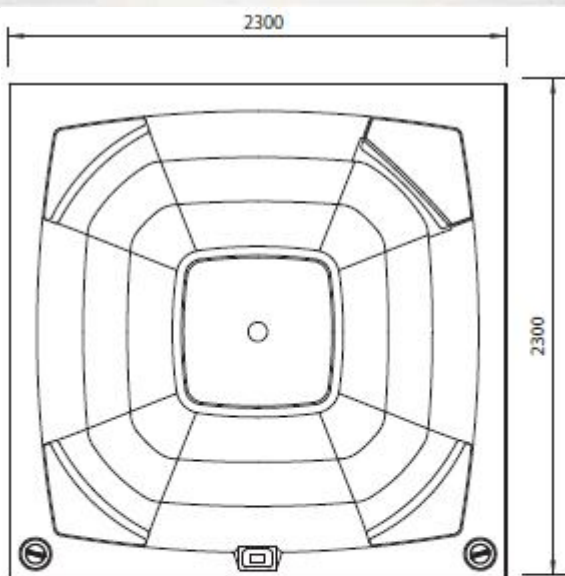

Svoris su vandeniu (kg) 1750

Slėgio jėga į žemės paviršių (kg/m²) 340

CONFERENCE basic

Kaina su PVM: 12350eur

CONFERENCE BASIC

PAGRINDINĖ ĮRANGA

Gulima vieta / sėdima vieta	-/8
Išmatavimai (cm)	230x230x93
Aukštis su termo dangčiu (cm)	105
Elektros ir filtravimo įranga	
Ozonatorius	+
Siurblys Nr. 1, vieno greičio	-
Siurblys Nr. 2, dviejų greičių	1,9kW 0,4kW
Dviejų kasečių filtravimo įrenginys	+
Chemijos komplektas vandens priežiūrai	+
Balboa liečiamas valdymo pultas	+
Išorinis korpuso LED apšvietimas, RGB	-
Išorinis korpuso LED apšvietimas, baltas	-
Povandeninio apšvietimo LED RGB šviestuvai	4
Taškinis LED RGB apšvietimas išdėstytas pagal vandens linija	-
Vandens masažo purkštukai	18
Pagalvės	3
Armuotas vonios korpusas iš Liucite akrilo	+
Galvanizuoto plieno rėmas	+
Sustiprintas, perliankiamas termoizoliacinis dangtis	+
Iš natūralaus medžio arba iš kompozicinės medžiagos šoniniai uždengimai	+
Energiją taupantis poliuritaninis apšiltinimas +	+
Apšiltintas PVC dugnas	+
Elektrinis pašildytuvas (kW)	1.0 - 3.0
Naudojama įtampa (V)	230/380
Galimas pajungimo būdas	3x16A 1x32A
Vandens talpa (l)	1450
Svoris NET (kg)	400
Svoris su vandeniu (kg)	1850
Slėgio jėga į žemės paviršių (kg/m ²)	360

CONFERENCE premium

Kaina su PVM: 13090eur

CONFERENCE PREMIUM

PAGRINDINĖ ĮRANGA

Gulima vieta / sėdima vieta -/8

Išmatavimai (cm) 230x230x93

Aukštis su termo dangčiu (cm) 105

Elektros ir filtravimo įranga