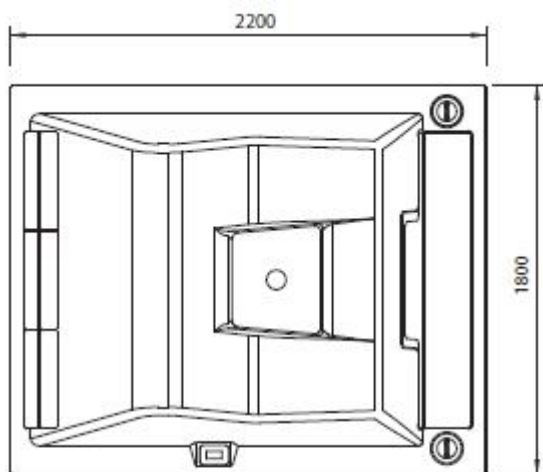

LOUNGE •2 premium

Kaina su PVM: 10084eur

LOUNGE 2 PREMIUM

PAGRINDINĖ ĮRANGA

Gulima vieta / sėdima vieta	2/2
Išmatavimai (cm)	220x180x87
Aukštis su termo dangčiu (cm)	99
Elektros ir filtravimo įranga	
Ozonatorius	+
Siurblys Nr. 1, vieno greičio	1,9kW
Siurblys Nr. 2, dviejų greičių	1,9kW | 0,4kW
Dviejų kasečių filtravimo įrenginys	+
Chemijos komplektas vandens priežiūrai	+
Balboa liečiamas valdymo pultas	+
Išorinis korpuso LED apšvietimas, RGB	+
Išorinis korpuso LED apšvietimas, baltas	papild. įranga
Povandeninio apšvietimo LED RGB šviestuvai	-

Taškinis LED RGB apšvietimas išdėstytas pagal vandens linija 24

Vandens masažo purkštukai 34
Pagalvės 3
Armuotas vonios korpusas iš Liucite akrilo +
Galvanizuoto plieno rėmas +

Sustiprintas, perliankiamas termoizoliacinis dangtis +

Iš natūralaus medžio arba iš kompozicinės medžiagos šoniniai uždengimai +

Energiją taupantis poliuritaninis apšiltinimas +
Apšiltintas PVC dugnas +
Elektrinis pašildytuvas (kW) 1.0 - 3.0
Naudojama įtampa (V) 230/380

Galimas pajungimo būdas 3x16A | 1x32A

Vandens talpa (l) 800
Svoris NET (kg) 350
Svoris su vandeniu (kg) 1 150
Slėgio jėga į žemės paviršių (kg/m²) 320