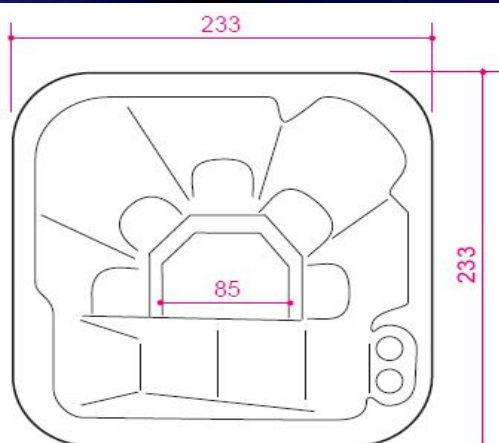

Svoris su vandeniu (kg) 1850

Slėgio jėga į žemės paviršių (kg/m²) 360

AQUA

Kaina su PVM: 8951eur

AQUA

PAGRINDINĖ ĮRANGA

Gulima vieta / sėdima vieta	1/2
Išmatavimai (cm)	208x180x86
Aukštis su termo dangčiu (cm)	96

HONOLULU

Kaina su PVM: 11217eur

HONOLULU

PAGRINDINĖ ĮRANGA

Gulima vieta / sėdima vieta 1/5

Išmatavimai (cm) 233x233x96

Aukštis su termo dangčiu (cm) 105

Elektros ir filtravimo įranga