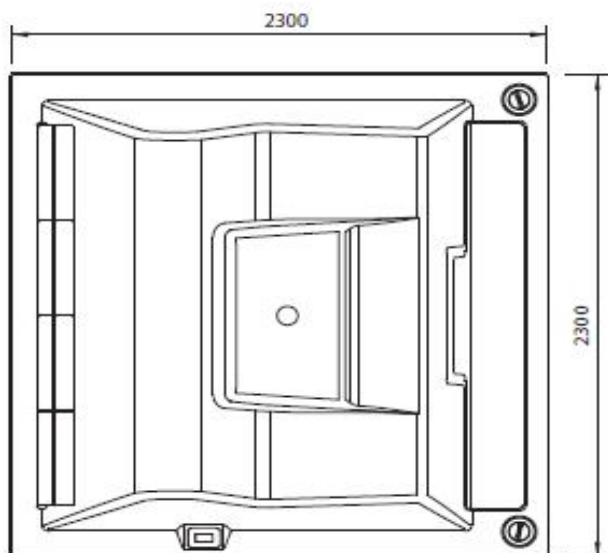

Galimas pajungimo būdas 3x16A | 1x32A

Vandens talpa (l) 800
Svoris NET (kg) 350
Svoris su vandeniu (kg) 1 150
Slėgio jėga į žemės paviršių (kg/m²) 320

LOUNGE •4 basic

Kaina su PVM:11783eur

LOUNGE 4 BASIC

PAGRINDINĖ ĮRANGA