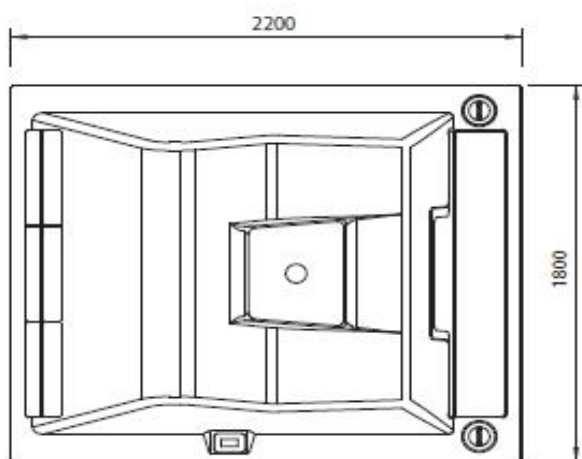

LOUNGE •2 basic

Kaina su PVM: 8951eur

LOUNGE 2 BASIC

PAGRINDINĖ ĮRANGA

Gulima vieta / sėdima vieta	2/2
Išmatavimai (cm)	220x180x87
Aukštis su termo dangčiu (cm)	99
Elektros ir filtravimo įranga	
Ozonatorius	+
Siurblys Nr. 1, vieno greičio	-
Siurblys Nr. 2, dviejų greičių	1,9kW 0,4kW
Dviejų kasečių filtravimo įrenginys	+
Chemijos komplektas vandens priežiūrai	+
Balboa liečiamas valdymo pultas	+
Išorinis korpuso LED apšvietimas, RGB	-
Išorinis korpuso LED apšvietimas, baltas	-
Povandeninio apšvietimo LED RGB šviestuvai	4