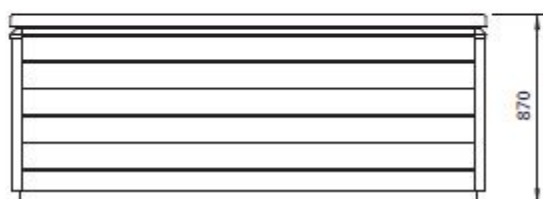

Galimas pajungimo būdas 3x16A | 1x32A

Vandens talpa (l)	800
Svoris NET (kg)	350
Svoris su vandeniu (kg)	1 150
Slėgio jėga į žemės paviršių (kg/m ²)	320

LOUNGE •2 premium

Kaina su PVM: 10084eur

LOUNGE 2 PREMIUM