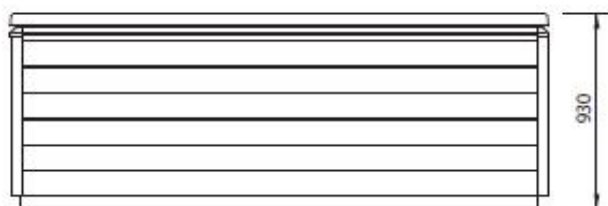

Galimas pajungimo būdas 3x16A | 1x32A

Vandens talpa (l) 800
Svoris NET (kg) 350
Svoris su vandeniu (kg) 1 150
Slėgio jėga į žemės paviršių (kg/m²) 320

LOUNGE •4 basic

Kaina su PVM:11783eur

LOUNGE 4 BASIC

PAGRINDINĖ ĮRANGA